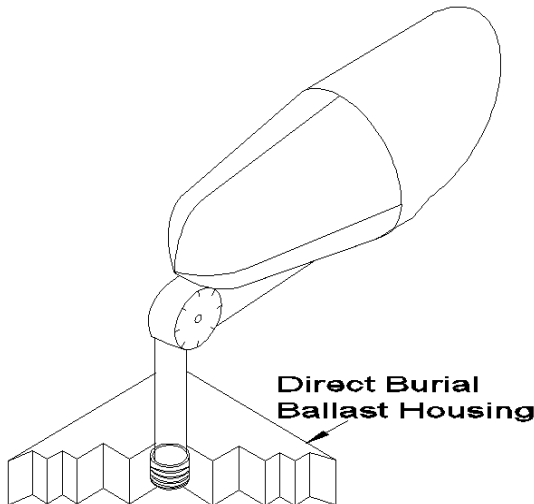

ACCESSORIES

**P.O. BOX 16008
MEMPHIS, TN. 38186**

**PHONE (901) 948-3225
FAX (901) 946-3003**

**1782 EAST PERSON
MEMPHIS, TN. 38114**