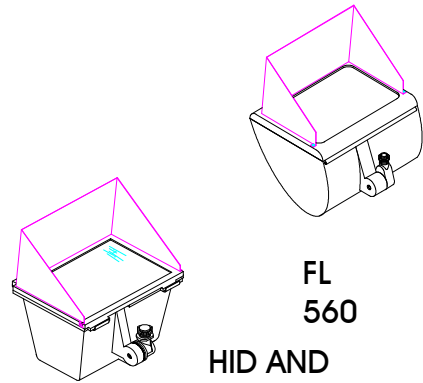

## HID LANDSCAPE LIGHTING

DIRECTIONALS
<ul style="list-style-type: none"> <li>• WELL LIGHT – PAR 20 / 30 / 38 –PAR 20 / 35W (MH); PAR 30 / 70W (MH); PAR 38 / 100W (MH)</li> <li>• HID AREA FLOOD – EXISTING FL530 / FL560 –WITH GLARE SHIELD</li> <li>• FLUORESCENT FLOOD – FL530</li> </ul>
ACCESSORIES
<ul style="list-style-type: none"> <li>• STAKE – HEAVY DUTY</li> <li>• EXTENSIONS FOR DIRECTIONALS – 15" / 30"</li> <li>• ADJUSTABLE GLARE SHIELDS</li> <li>• WIRE GUARDS</li> </ul>